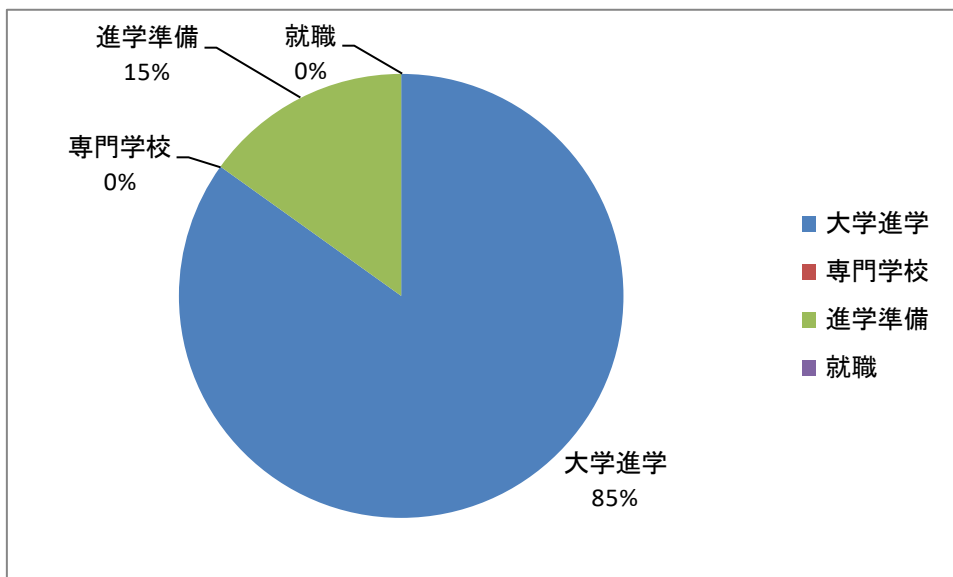

1. 令和2年（9期生）進路内訳

2. 令和2年（9期生）大学進学者内訳